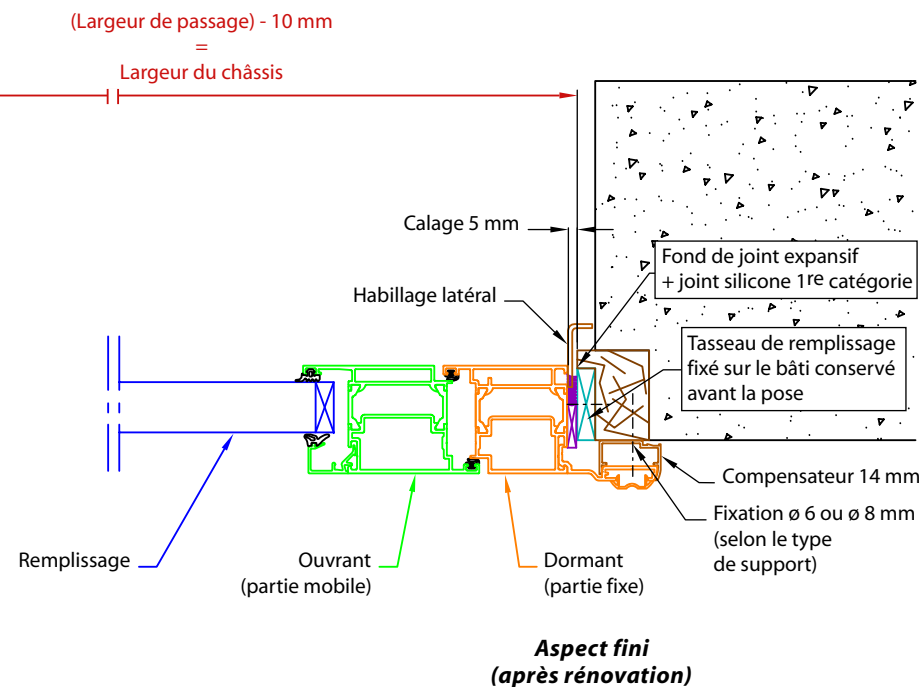

Portes Anyse

Réf.: CT-4-4-1

Pour une pose en rénovation avec compensateur

Dormant avec couvre-joints incorporés

Coupe verticale

Coupe horizontale