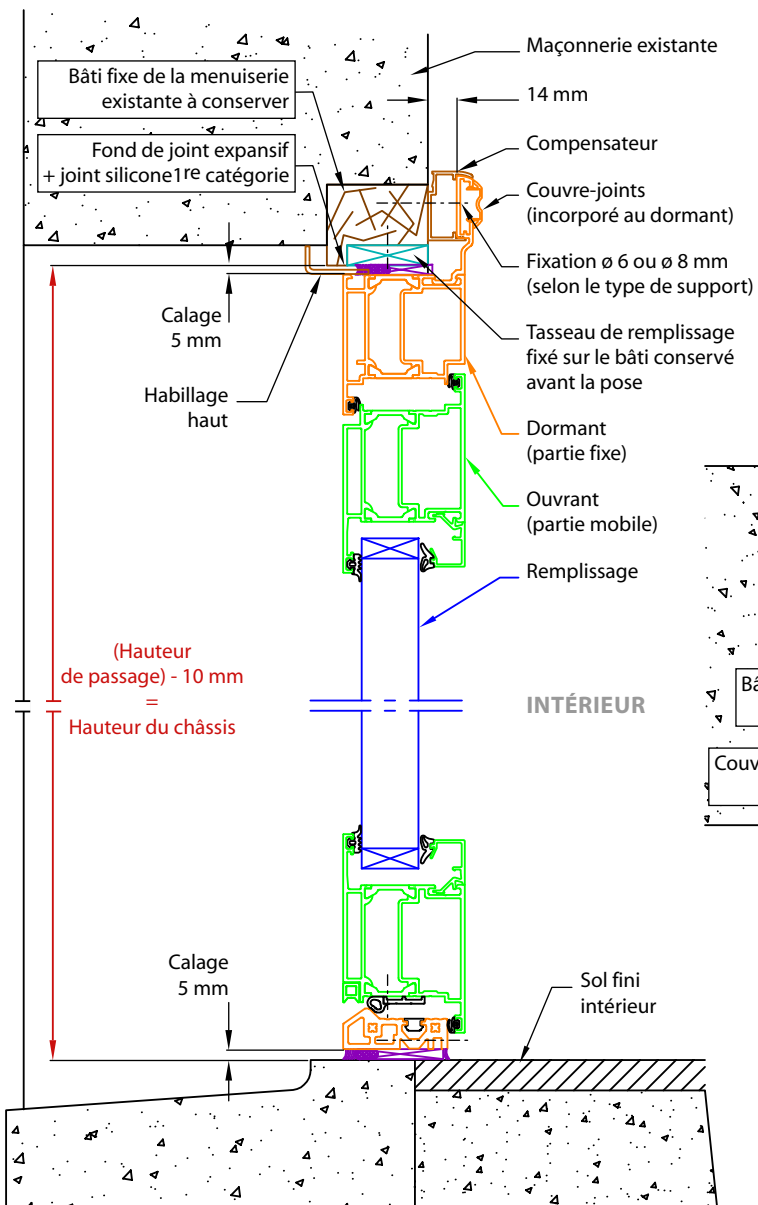

Portes Anyse

Réf.: CT-4-4-1

Pour une pose en rénovation avec compensateur

Dormant avec couvre-joints incorporés

Coupe verticale

Coupe horizontale